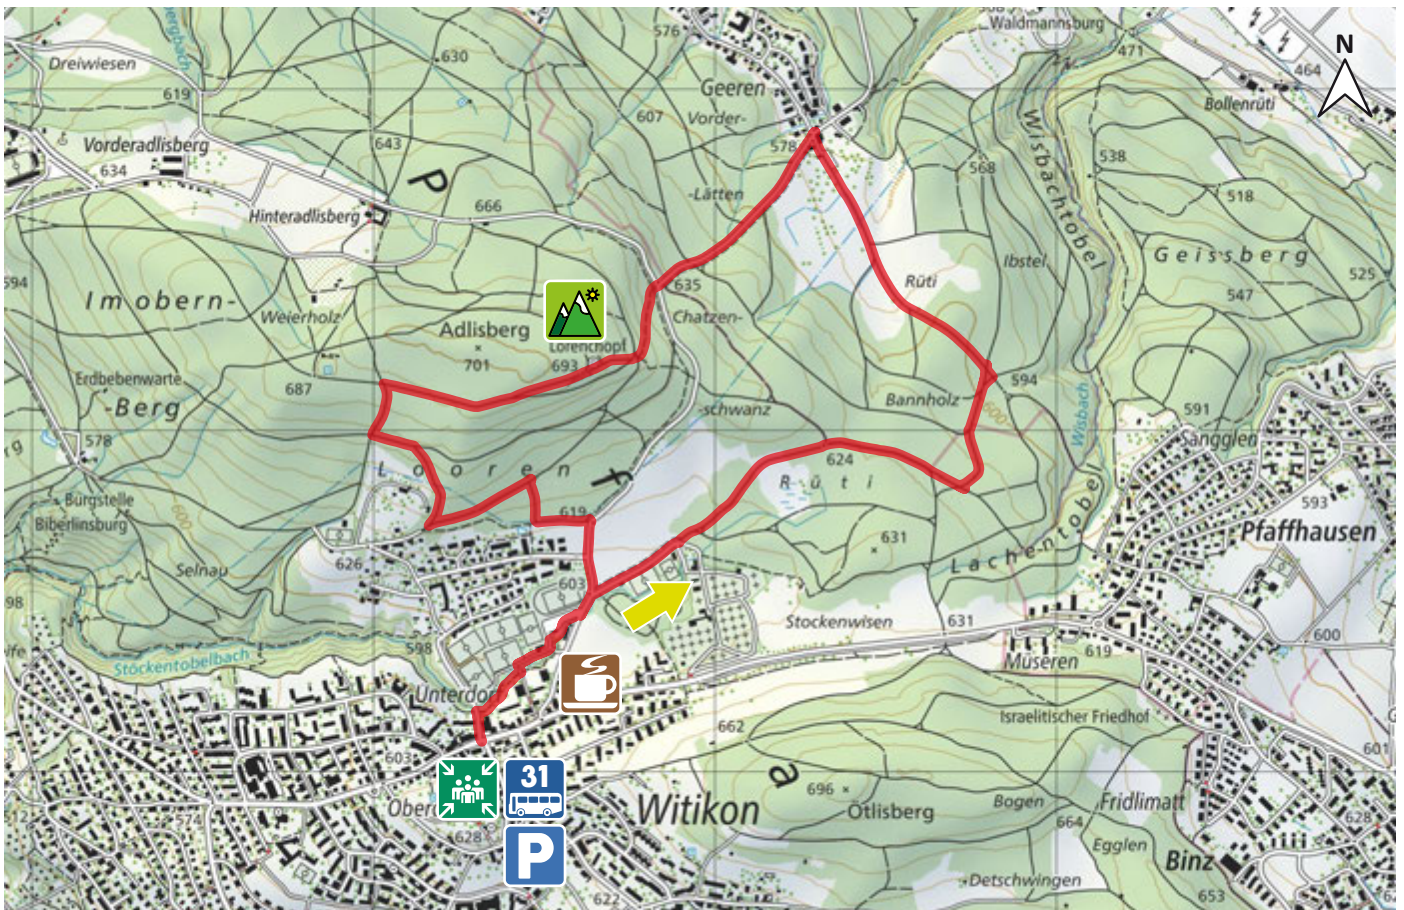

LOORENKOPF

6

8053 ZÜRICH-WITIKON

11'660

4

7.0 km

m.ü.M.

Bushaltestelle Loorenstrasse

Bushaltestelle Loorenstrasse

Blaue Zone

Cafeteria GZ Witikon

Aussichtsturm