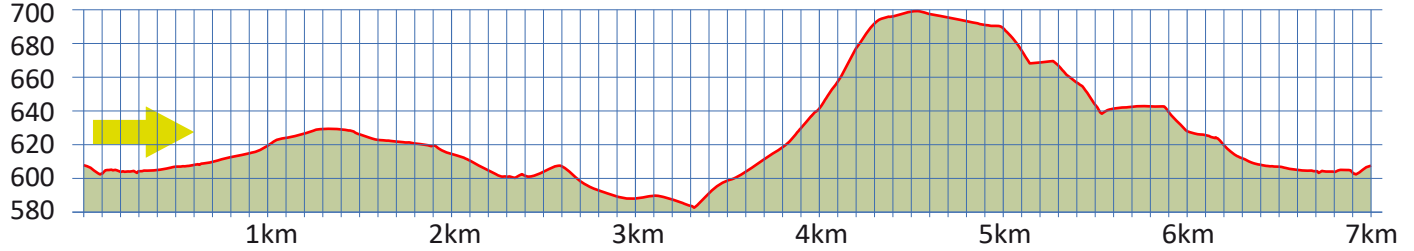

LOORENKOPF

6

8053 ZÜRICH-WITIKON

11'660

4

7.0 km

m.ü.M.

Bushaltestelle Loorenstrasse

Bushaltestelle Loorenstrasse

Blaue Zone

Cafeteria GZ Witikon

Aussichtsturm